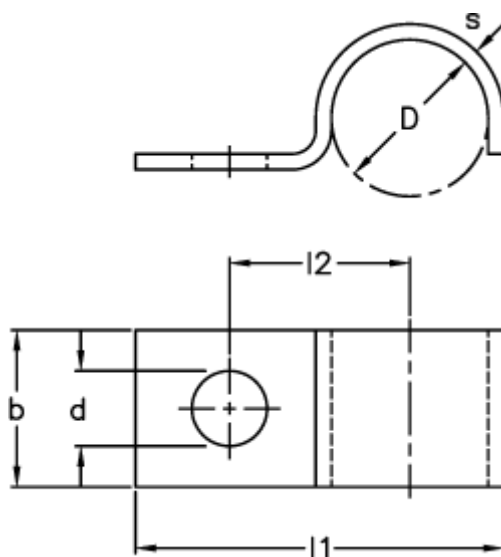

Varenummer: 025207000019
Beskrivelse: Norma rørbøjle type 520
BSN 19x20x2 W1

Mål

$b = 20$

$D = 19$

$d = 7$

$l1 = 30.5$

$l2 = 22.0$

$s = 2$